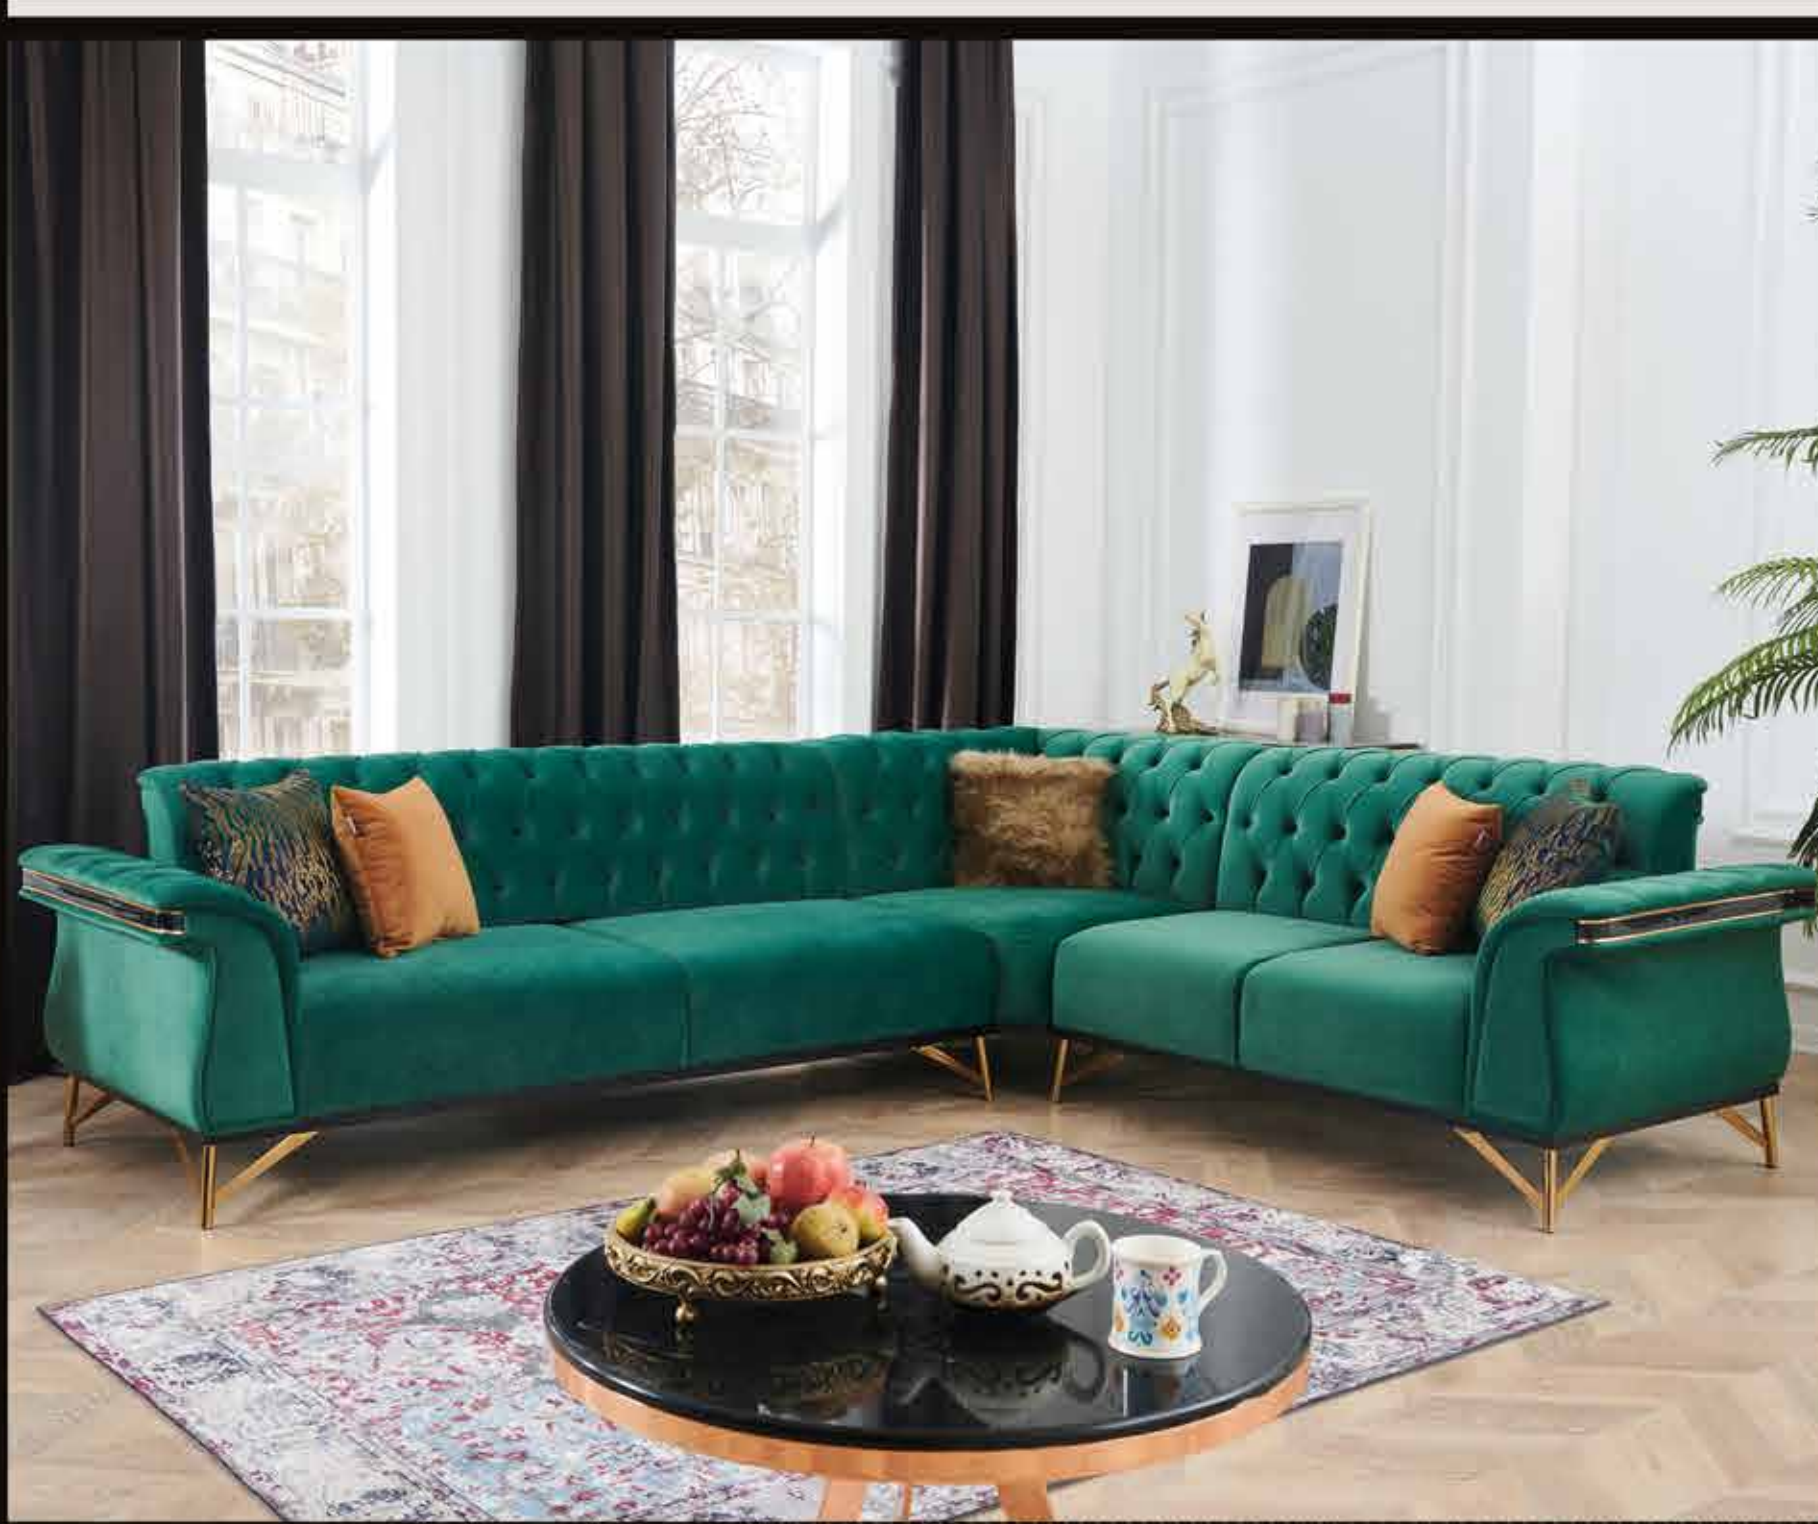

ALESSİ

Köşe Takımı

RENK KODU: FER .319-311-320

Doğadan gelen malzemelerin dingin etkisi minimal çizgilerle buluşuyor. Geniş kullanımlar hareket alanı sağlıyor. Konforlu temel parçalar aksesuarlarla kişiselleştirilirken; yaşama verilen değer evde ortaya çıkıyor.

Dekorasyonda yeni nesil tasarım anlayışı, sadeliğe övgü niteliğinde. Minimal çizgilerle tasarlanmış parçalar, rafine bir zevkle rahatlığı bir araya getiriyor.

Farklı modüllerin bir araya getirilmesi ile oluşturulan köşe takımı zevke ve ihtiyaca göre şekillendirilebilir. Üst düzey konfor ve fonksiyonel bir kullanım deneyimi sunan Alessi köşe takımı, yaşam alanlarınızda geçirdiğiniz vakte keyif katmaya geliyor. Alessi köşe takımının özel tasarımı zarafeti ve işlevselliği buluşturuyor. Ürünün göz alıcı yeşil tonu, metal dokunmuş yüksek ayaklarla birleşerek zarafeti temsil ediyor.