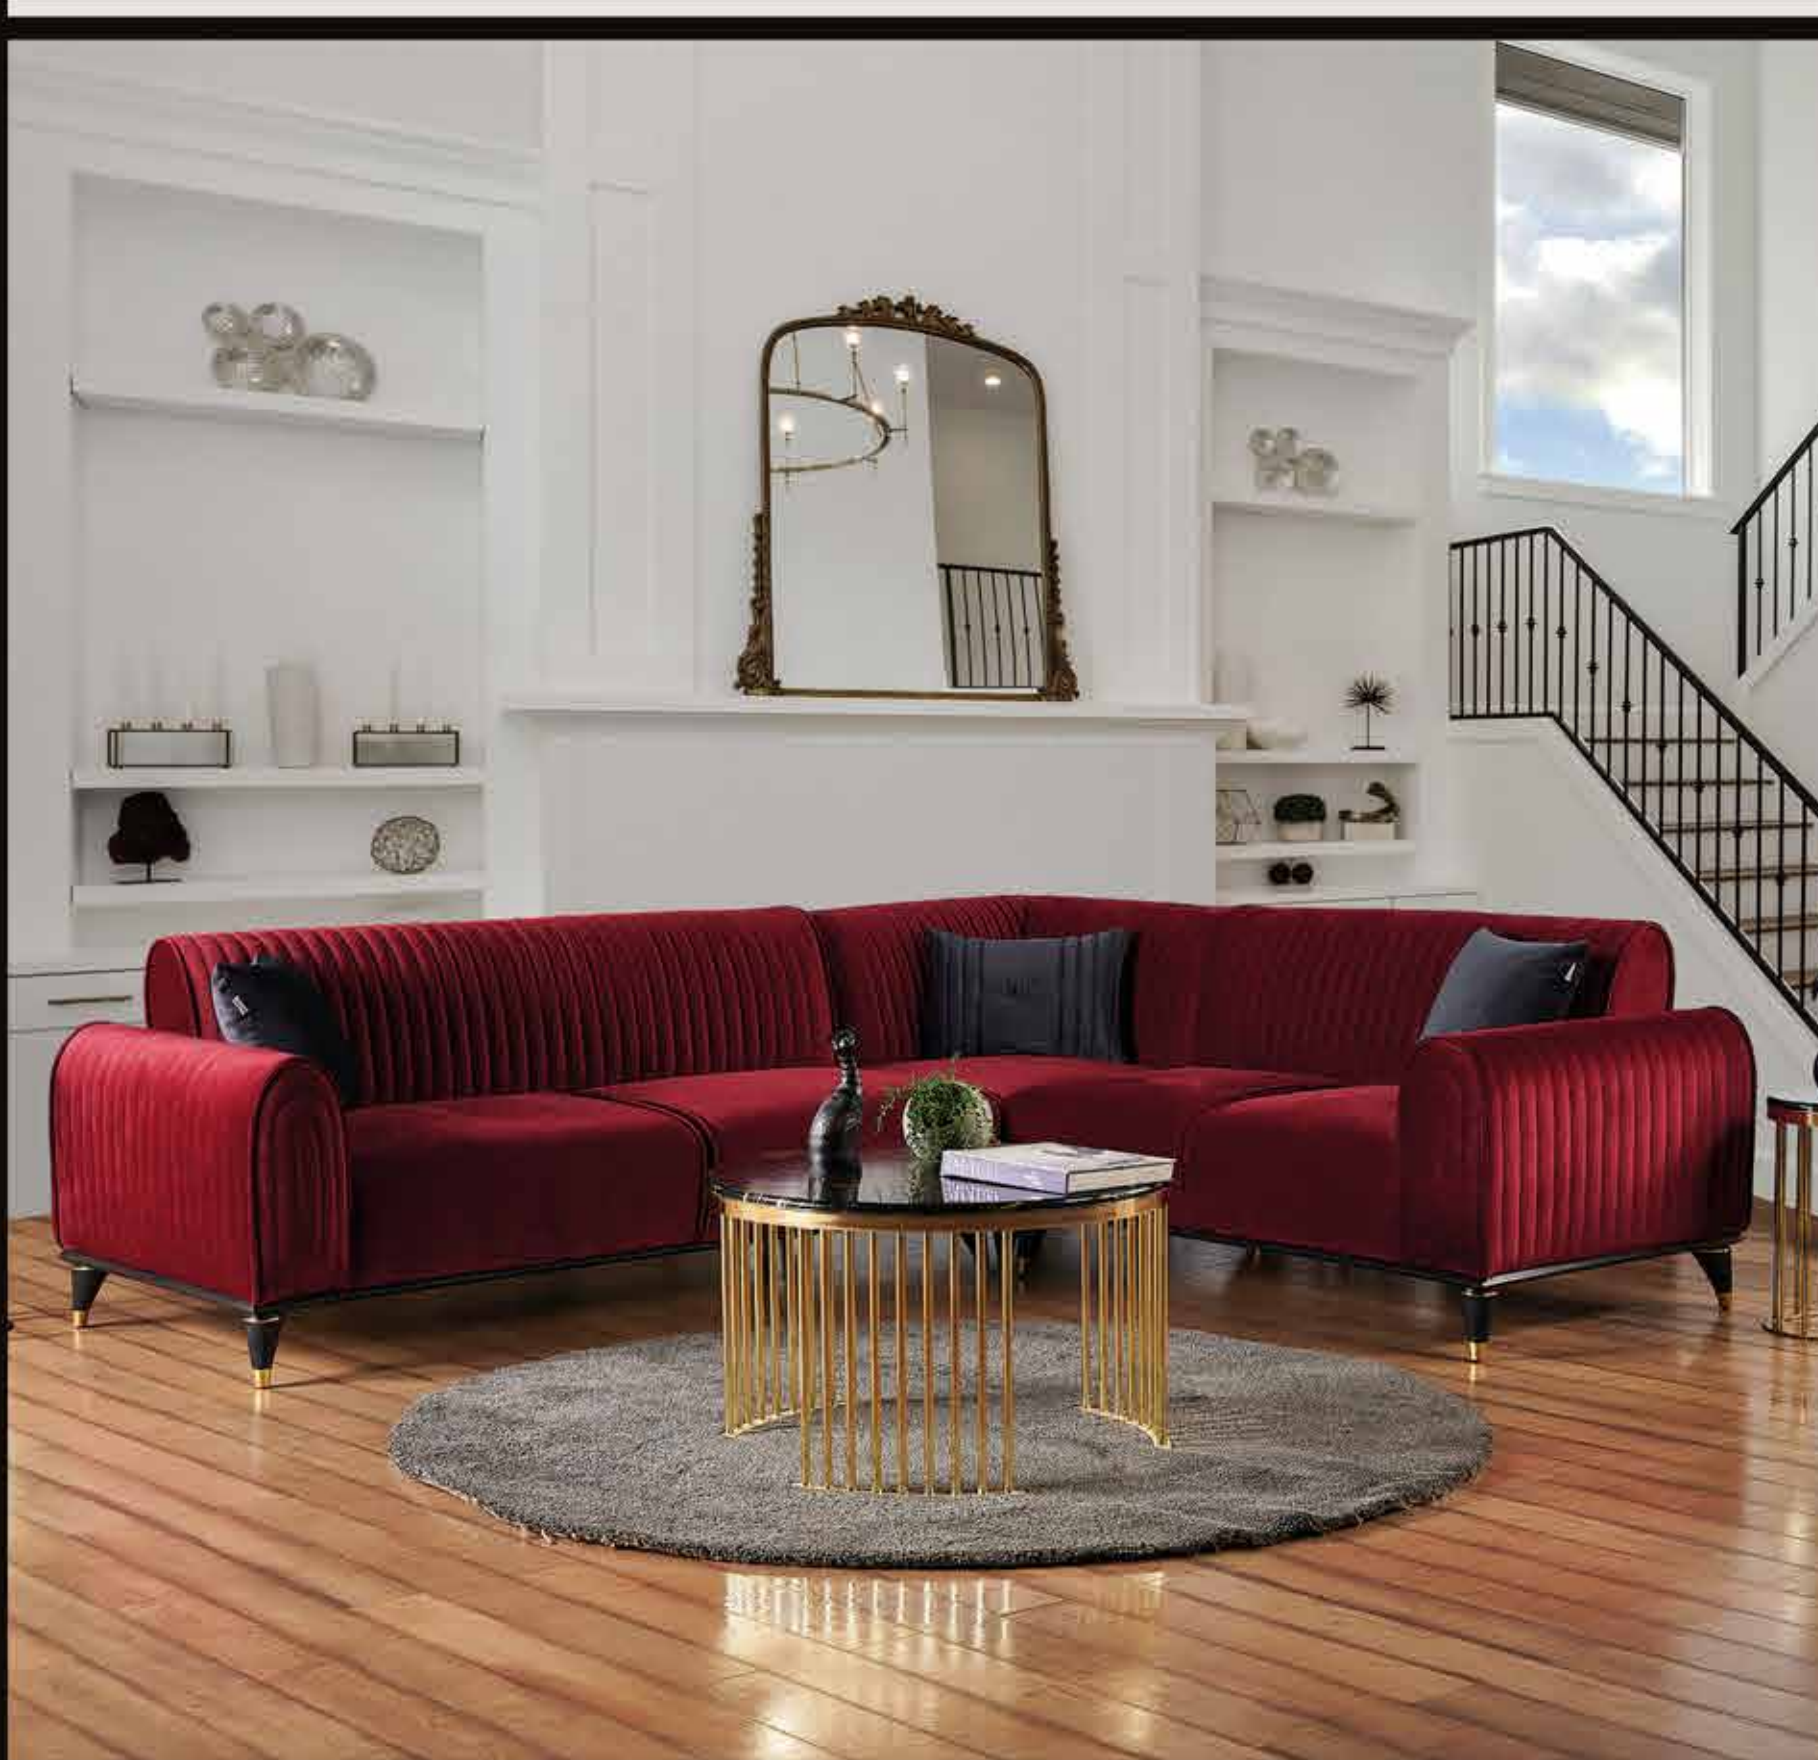

SİMENA

Köşe Takımı

RENK KODU: FER 3 2 5 - 3 2 4

Dolgun ve yumuşak yapılı oturma yapısını modern çizgisiyle buluşturan Simena Köşe Takımı, tasarımında kullanılan çoklu katmanlı sünger teknolojisi ile yüksek konforu yaşam alanlarına taşıyor.

Modern tasarım hatlarını şık duruşu ile birleştiren Simena Köşe, tasarımın belirgin kılan zengin dikiş uygulamaları, yüksek konfor sağlayan rahat oturumu ile güzelliği ve kullanım kolaylığını yaşadığınız mekânın bir parçası haline getiriyor.