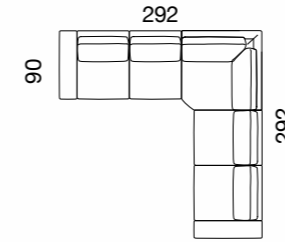

2+K+2

Fonksiyonel mekanizma ile Yatak olabilme özelliğinin yanı sıra kollardaki kademeli hareket, hayatınıza konfor katıyor.