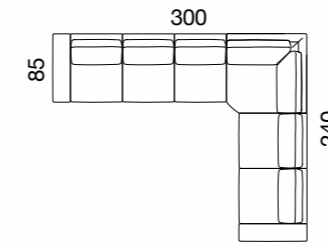

Kumaş Kodu / Fabric Code: Sude 18835

Twin

Köşe Takımı

Kumaş Kodu / Fabric Code: Sedef 15

206 / TWIN Köşe Takımı

Ekol

Köşe Takımı

3+K+2
Fonksiyonel mekanizma ile Yatak olabilme özelliğine sahiptir.