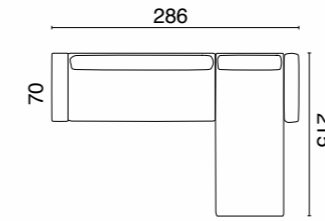

202 / ARTE Köşe Takımı