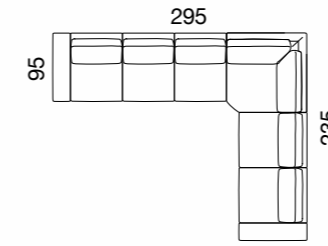

3+K+2
Fonksiyonel mekanizma ile Yatak olabilme özelliğine sahiptir.

Arte

Köşe Takımı

Kumaş Kodu / Fabric Code: Sedef 14

202 / ARTE Köşe Takımı

Riga

Köşe Takımı

3+K+2
Fonksiyonel mekanizma ile Yatak olabilme özelliğine sahiptir.