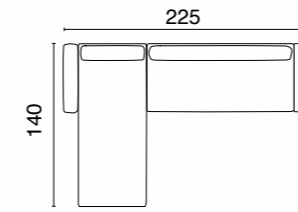

Kumaş Kodu / Fabric Code: Sedef 17

Selin

Köşe Takımı

Kumaş Kodu / Fabric Code: Sedef 11

210 / SELİN Köşe Takımı

Puf /Pouf E/W.140 D/D.60 Y/H.52

Kumaş Kodu / Fabric Code: Sedef 14

Fonksiyonel mekanizma ile Yatak olabilme özelliğine sahiptir.