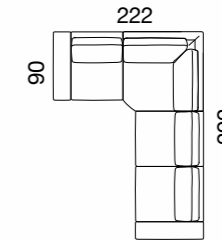

Fonksiyonel mekanizma ile Yatak olabilme özelliğinin yanı sıra kollardaki kademeli hareket, hayatınıza konfor katıyor.

Kumaş Kodu / Fabric Code: Letto 2612 Kiremit

Esse Köşe Takımı

2+K+1

Fonksiyonel mekanizma ile Yatak olabilme özelliğinin yanı sıra kollardaki kademeli hareket, hayatınıza konfor katıyor.