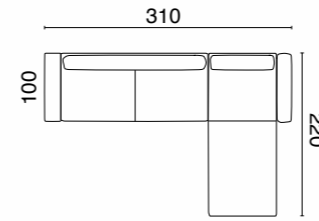

Siena

Köşe Takımı