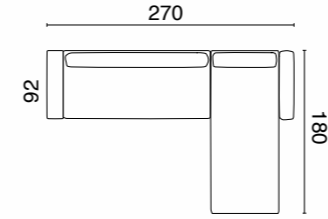

Twin

Köşe Takımı