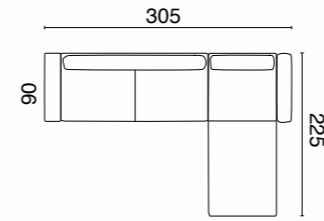

3+K+2
Fonksiyonel mekanizma ile Yatak olabilme özelliğine sahiptir.