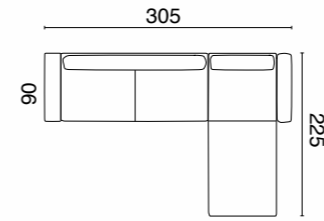

Yeni Vera

Köşe Takımı

Kumaş Kodu / Fabric Code: Neron 02