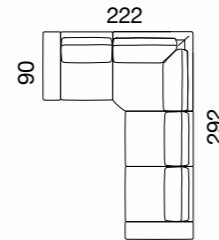

Kumaş Kodu / Fabric Code: Letto 2612 Kiremit