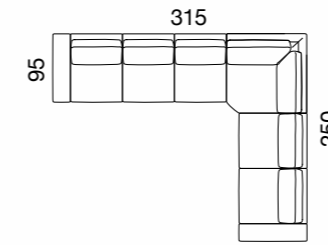

Yeni Vera

Köşe Takımı

Kumaş Kodu / Fabric Code: Neron 02

198 / YENİ VERA Köşe Takımı

3+K+2
Fonksiyonel mekanizma ile Yatak olabilme özelliğine sahiptir.

Alessia

Köşe Takımı

Kumaş Kodu / Fabric Code: Neon 0062