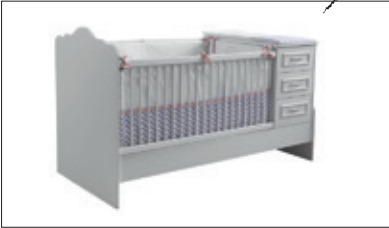

SOFT 80 - 180 BÜYÜYEN BEŞİK

Üç Kapılı Dolap + 80 - 180 Büyüyen Beşik

₺ 1.791 - ₺ 462

₺ 633 - ₺ 616

₺ 504

₺ 4.006

80 - 180 Büyüyen Beşik + Alt Karyola
80x180 cm soft yatak ve 80x180 cm gri uyku seti
kullanılmaktadır