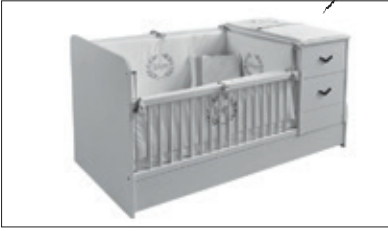

PEŞİN FİYATINA
12 TAKSİT
KREDİ KARTINA

SOFT 75 - 160 BÜYÜYEN BEŞİK

Dolap + 75 - 160 Büyüyen Beşik + Şifonyer + Ayna

₺1.346

₺588

₺504

₺2.438

75 - 160 Büyüyen Beşik