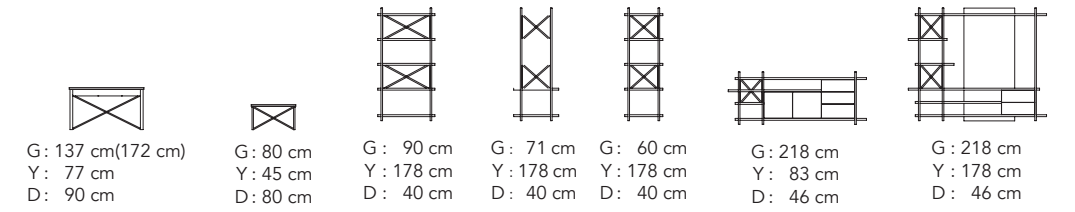

G: 45 cm Y: 98 cm D: 24 cm	G: 132 cm Y: 15 cm D: 17 cm	G: 25 cm Y: 90 cm D: 3 cm	G: 48 cm Y: 90 cm D: 3 cm
G: 194 cm Y: 55 cm D: 48 cm	G: 194 cm Y: 77 cm D: 48 cm	G: 145 cm (187 cm) Y: 78 cm D: 91 cm	
TV Sehпасı + Tv Üst Modül	KONSOL + AYNA	AÇILIR YEMEK MASASI	

G : 191 cm
Y : 175 cm
D : 57 cm

G : 191 cm
Y : 86 cm
D : 49 cm

G : 150 cm(192 cm)
Y : 77 cm
D : 91 cm

G : 90 cm
Y : 40 cm
D : 90 cm

TV Ünitesi + Açılır Masa + 6 Sandalye	20652200544
Konsol + Konsol Aynası + Açılır Masa + 6 Sandalye	20707300590
TV Ünitesi	20201400168
Konsol	20184800154
Konsol aynası	20071700060
Açılır Masa	20135000113
Sehpa	20053800045
Sandalye	20052700044
Bench	20057700048