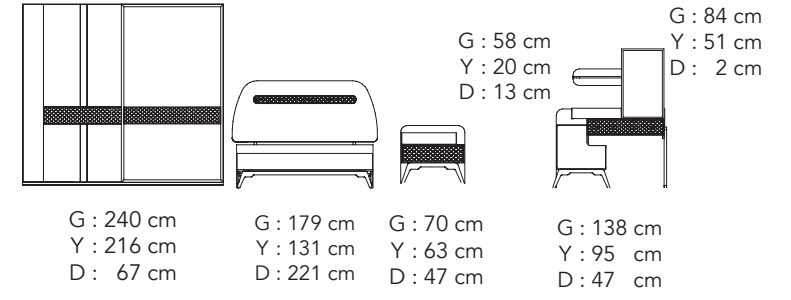

Yatak Odası Takımı Sürme Kap.D. (Amrt.)	21036800864
Yatak Odası Takımı Sürme Kap.D. (Başlıklı)	20890700742
Sürme Kapılı Dolap	20518600432
Çift Kişilik Amortisörlü Karyola (160)	20252000210
Şifonyer	20120400100
Şifonyer Aynası	20023800020
Komodın	20061100051
Karyola Başlığı	20105900088