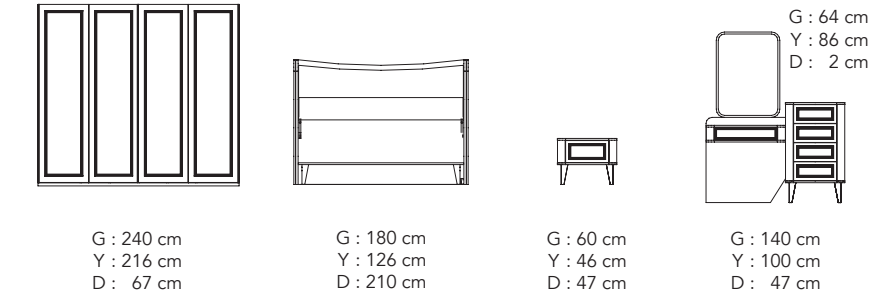

Yatak Odası Takımı Sürme Kap.D. (Amrt.)	20980200817
Yatak Odası Takımı Sürme Kap.D. (Başlıklı)	20840700701
Sürme Kapılı Dolap	20439100366
Çift Kişilik Amortisörlü Karyola (160)	20248100207
Şifonyer	20166500139
Şifonyer Aynası	20031400026
Komodini	20047600040
Karyola Başlığı	20108700091