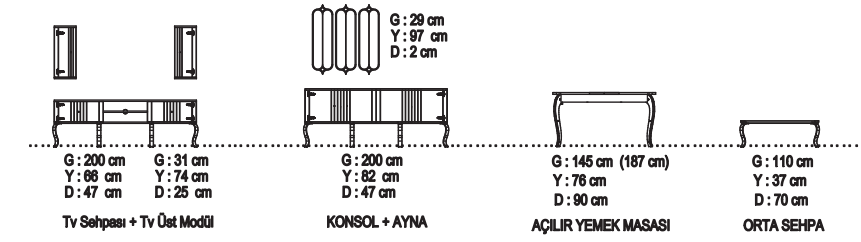

TV Ünitesi + Açılır Masa + 6 Sandalye	20754400629
Konsol + Konsol Aynası + Açılır Masa + 6 Sandalye	20756900631
TV Ünitesi	20198800166
TV Sehpa'sı Üst Modül	20047600040
TV Sehpa'sı	20151200126
Konsol	20152600127
Konsol aynası	20048900041
Açılır Masa	20192700161
Sehpa	20061100051
Sandalye	20060500051