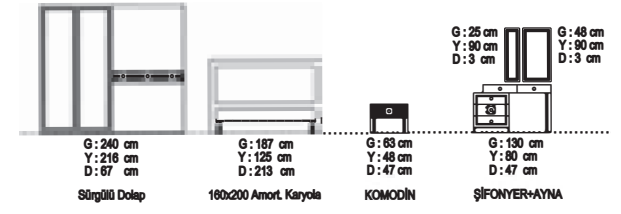

Yatak Odası Takımı Sürme Kap.D. (Amrt.)	21086900906
Yatak Odası Takımı Sürme Kap.D. (Başlıklı)	20935100779
Sürme Kapılı Dolap	20497300415
Çift Kişilik Amortisörlü Karyola (160)	20267700223
Şifonyer	20153900128
Şifonyer Aynası	20039200033
Komodın	20064400054
Karyola Başlığı	20116000097