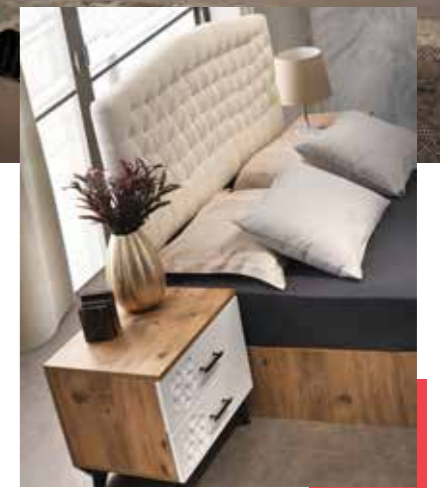

CEYDA Yatak Odası

	G/W	D/D	Y/H
dolap / wardrobe / خزانه	242	59	218
şifonyer / dresser / شوفونير	100	41	85
komidin / commode / كومدين	58	41	54
başlık / headboard / تاج	160	-	120

EFES Yatak Odası

	G/W	D/D	Y/H
dolap / wardrobe / خزانة	242	59	218
şifonyer / dresser / شوفونير	122	41	85
komidin / commode / كومدين	58	41	54
başlık / headboard / تاج	160	-	120