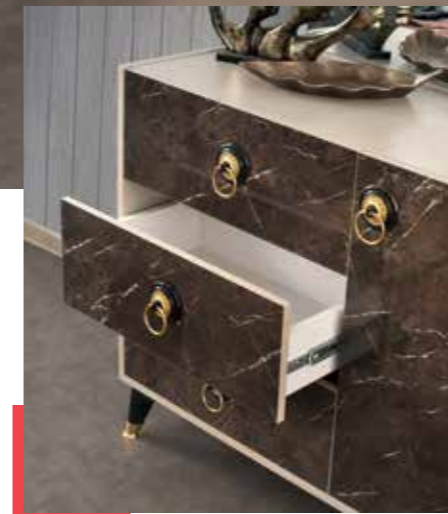

ROZZA Yatak Odası

	G/W	D/D	Y/H
dolap / wardrobe / خزانه	242	59	218
şifonyer / dresser / شوفونير	122	41	85
komidin / commode / كومدين	58	41	45
başlık / headboard / تاج	160	-	120