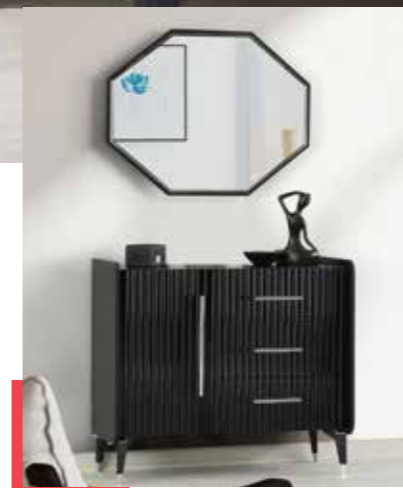

MARSİLYA Yatak Odası

	G/W	D/D	Y/H
dolap / wardrobe / خزانه	242	59	218
şifonyer / dresser / شوفونير	100	42	85
komidin / commode / كومدين	56	42	45
başlık / headboard / تاج	160	-	120