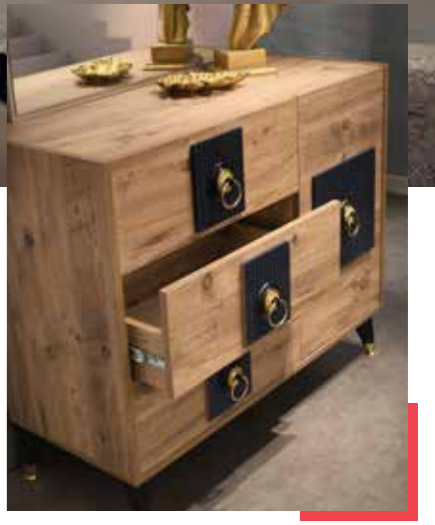

ROYAL

YATAK ODALARI

ARMAĞAN Yatak Odası

	G/W	D/D	Y/H
dolap / wardrobe / خزانه	220	60	212
şifonyer / dresser / شوفونير	86	41	155
komidin / commode / كومدين	58	41	45
başlık / headboard / تاج	160	-	120

ANKA Yatak Odası